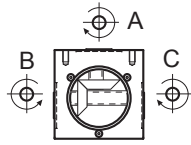

MOD.	<b>DZ</b>
<b>SPECIALE SPECIAL</b>	

Rapp.	Entrata	Uscita	Modello	Peso
Ratio	In	Out	Model	Weight
1/1	A	B - C	DZ 512 - 31	Kg 4.1

Predisposizione N° 3 Fori (Ø 9)  
Arrangement for