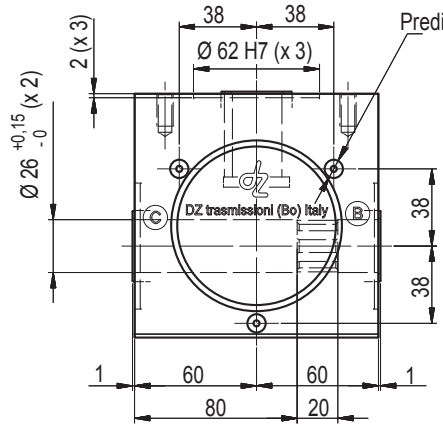

MOD.	<b>DZ</b>
<b>SPECIALE SPECIAL</b>	

Rapp.	Entrata	Uscita	Modello	Peso
Ratio	In	Out	Model	Weight
1/1	A	B - C	DZ 512 - 31	Kg 4.1

Predisposizione N° 3 Fori (Ø 9)  
Arrangement for